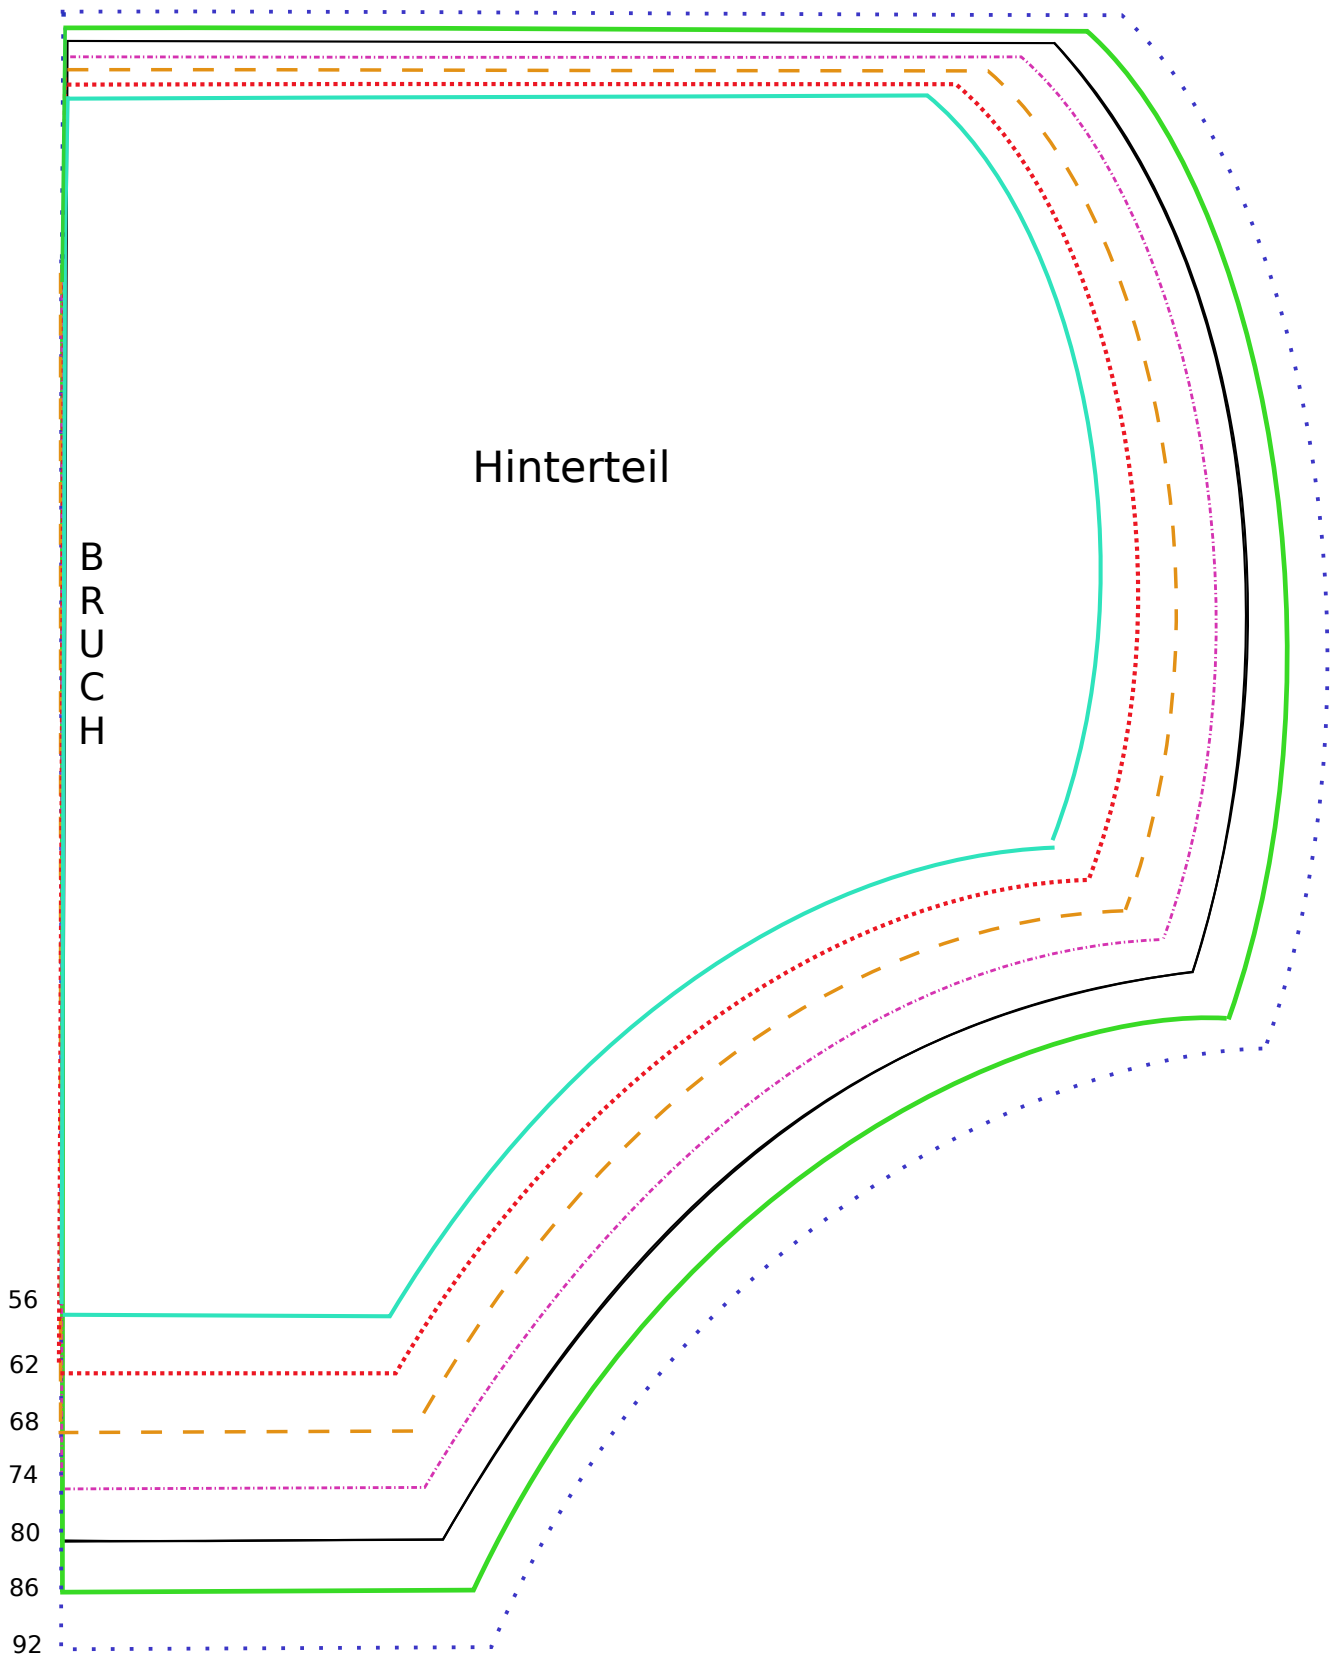

Kontroll-  
kästchen  
2x2cm

BRUCH

B  
ü  
n  
d  
c  
h  
e  
n

B  
a  
u  
c  
h

1x

56  
62  
68  
74  
80  
86  
92

BRUCH

B  
ü  
n  
d  
c  
h  
e  
n

B  
e  
i  
n  
e

2x

56  
62  
68  
74  
80  
86  
92