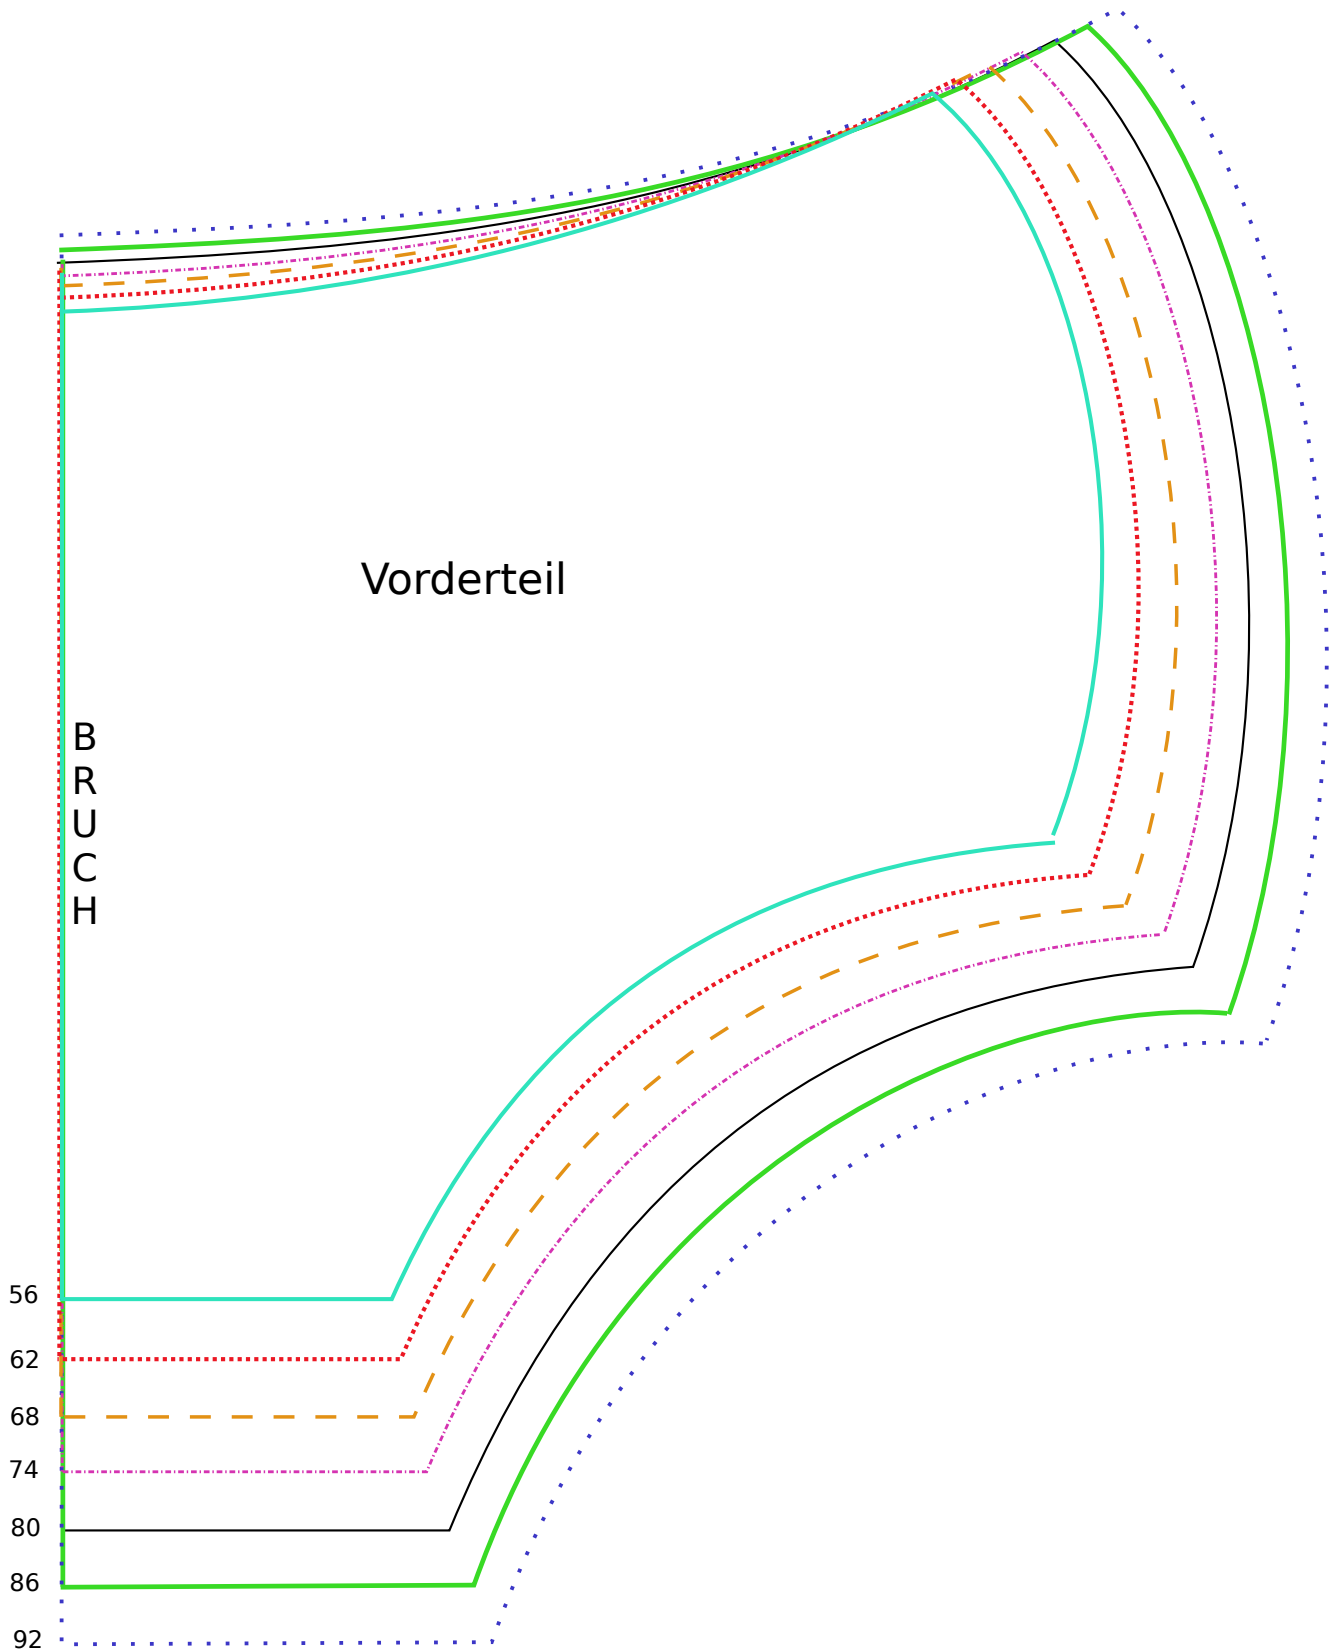

Kontroll-  
kästchen  
2x2cm

BRUCH

B  
ü  
n  
d  
c  
h  
e  
n

B  
a  
u  
c  
h

1x

56  
62  
68  
74  
80  
86  
92

BRUCH

B  
ü  
n  
d  
c  
h  
e  
n

B  
e  
i  
n  
e

2x

56  
62  
68  
74  
80  
86  
92