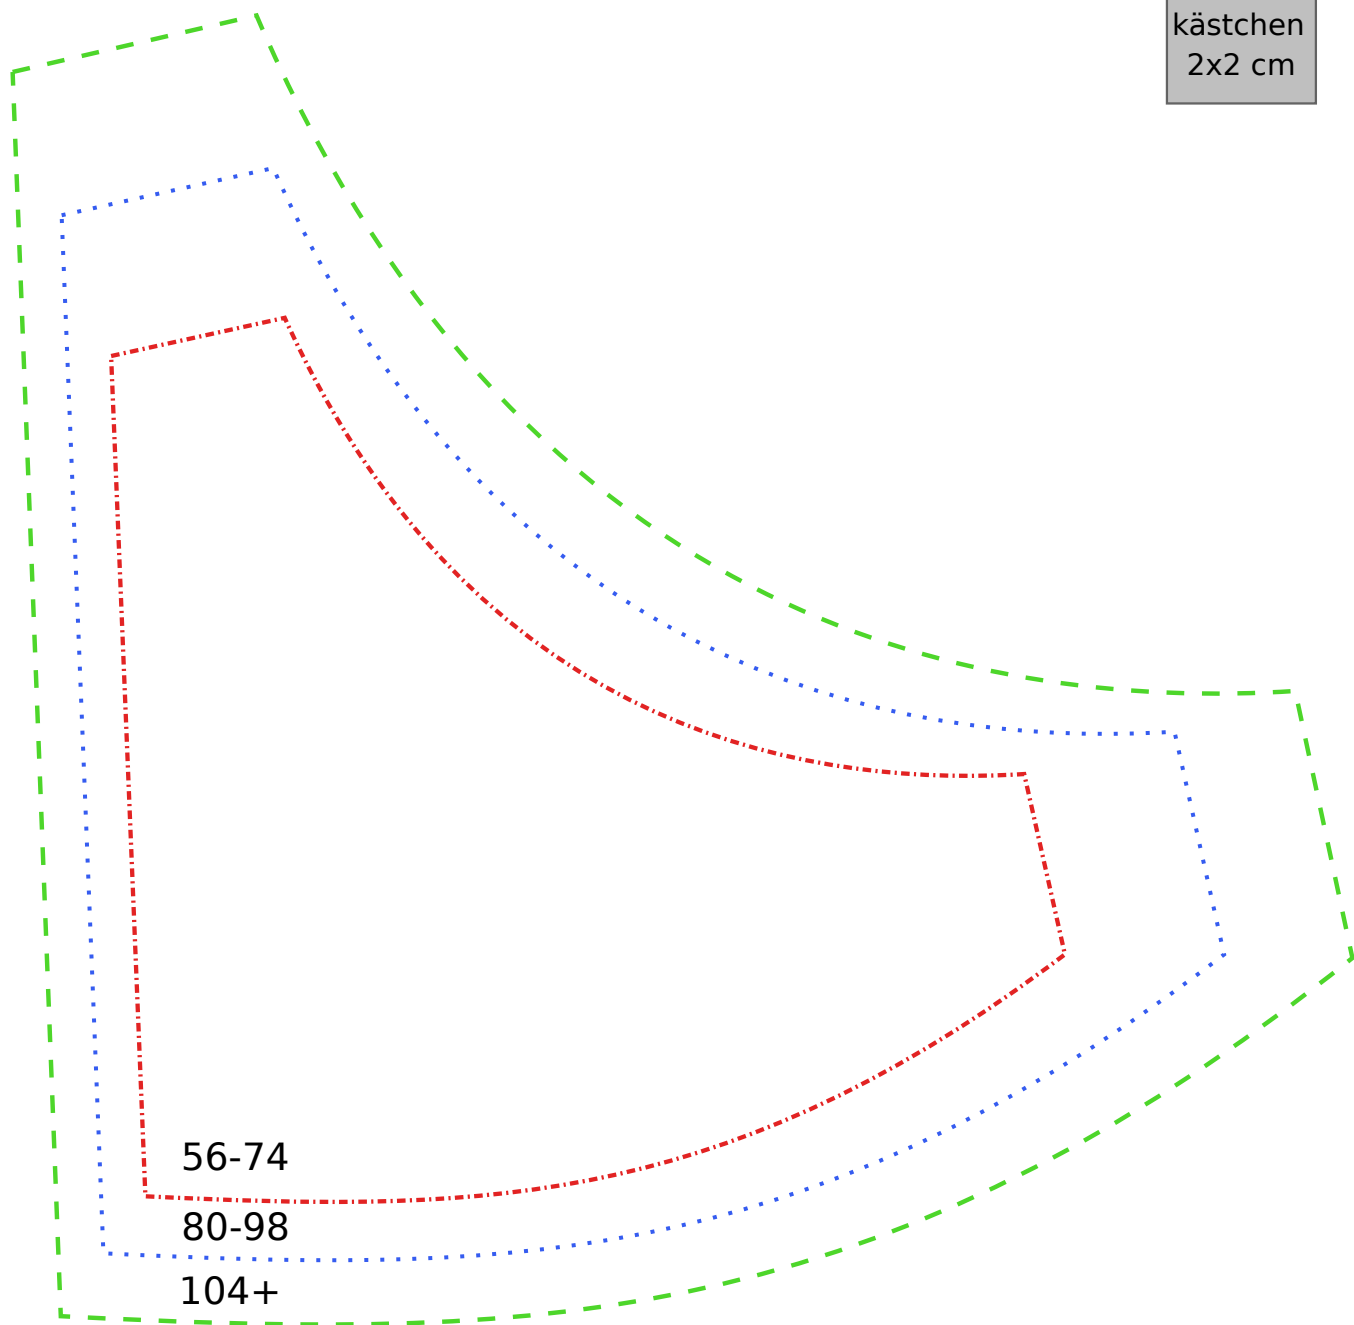

Kontroll-
kästchen
2x2 cm

1

Vorderteil 2

56-74

80-98

104+

Kontroll-
kästchen
2x2 cm

Kontroll-
kästchen
2x2 cm

Hinterteil 1

Bruch

2

3

Hinterteil 2

56-74

80-98

104

Kontroll-
kastchen
2x2 cm

Kontroll-
kästchen
2x2 cm

104+

80-98

56-74

Kontroll-
kästchen
2x2 cm

B R U C H

Kontroll-
kastchen
2x2 cm

Kontroll-
kästchen
2x2 cm

56-74

80-98

104+