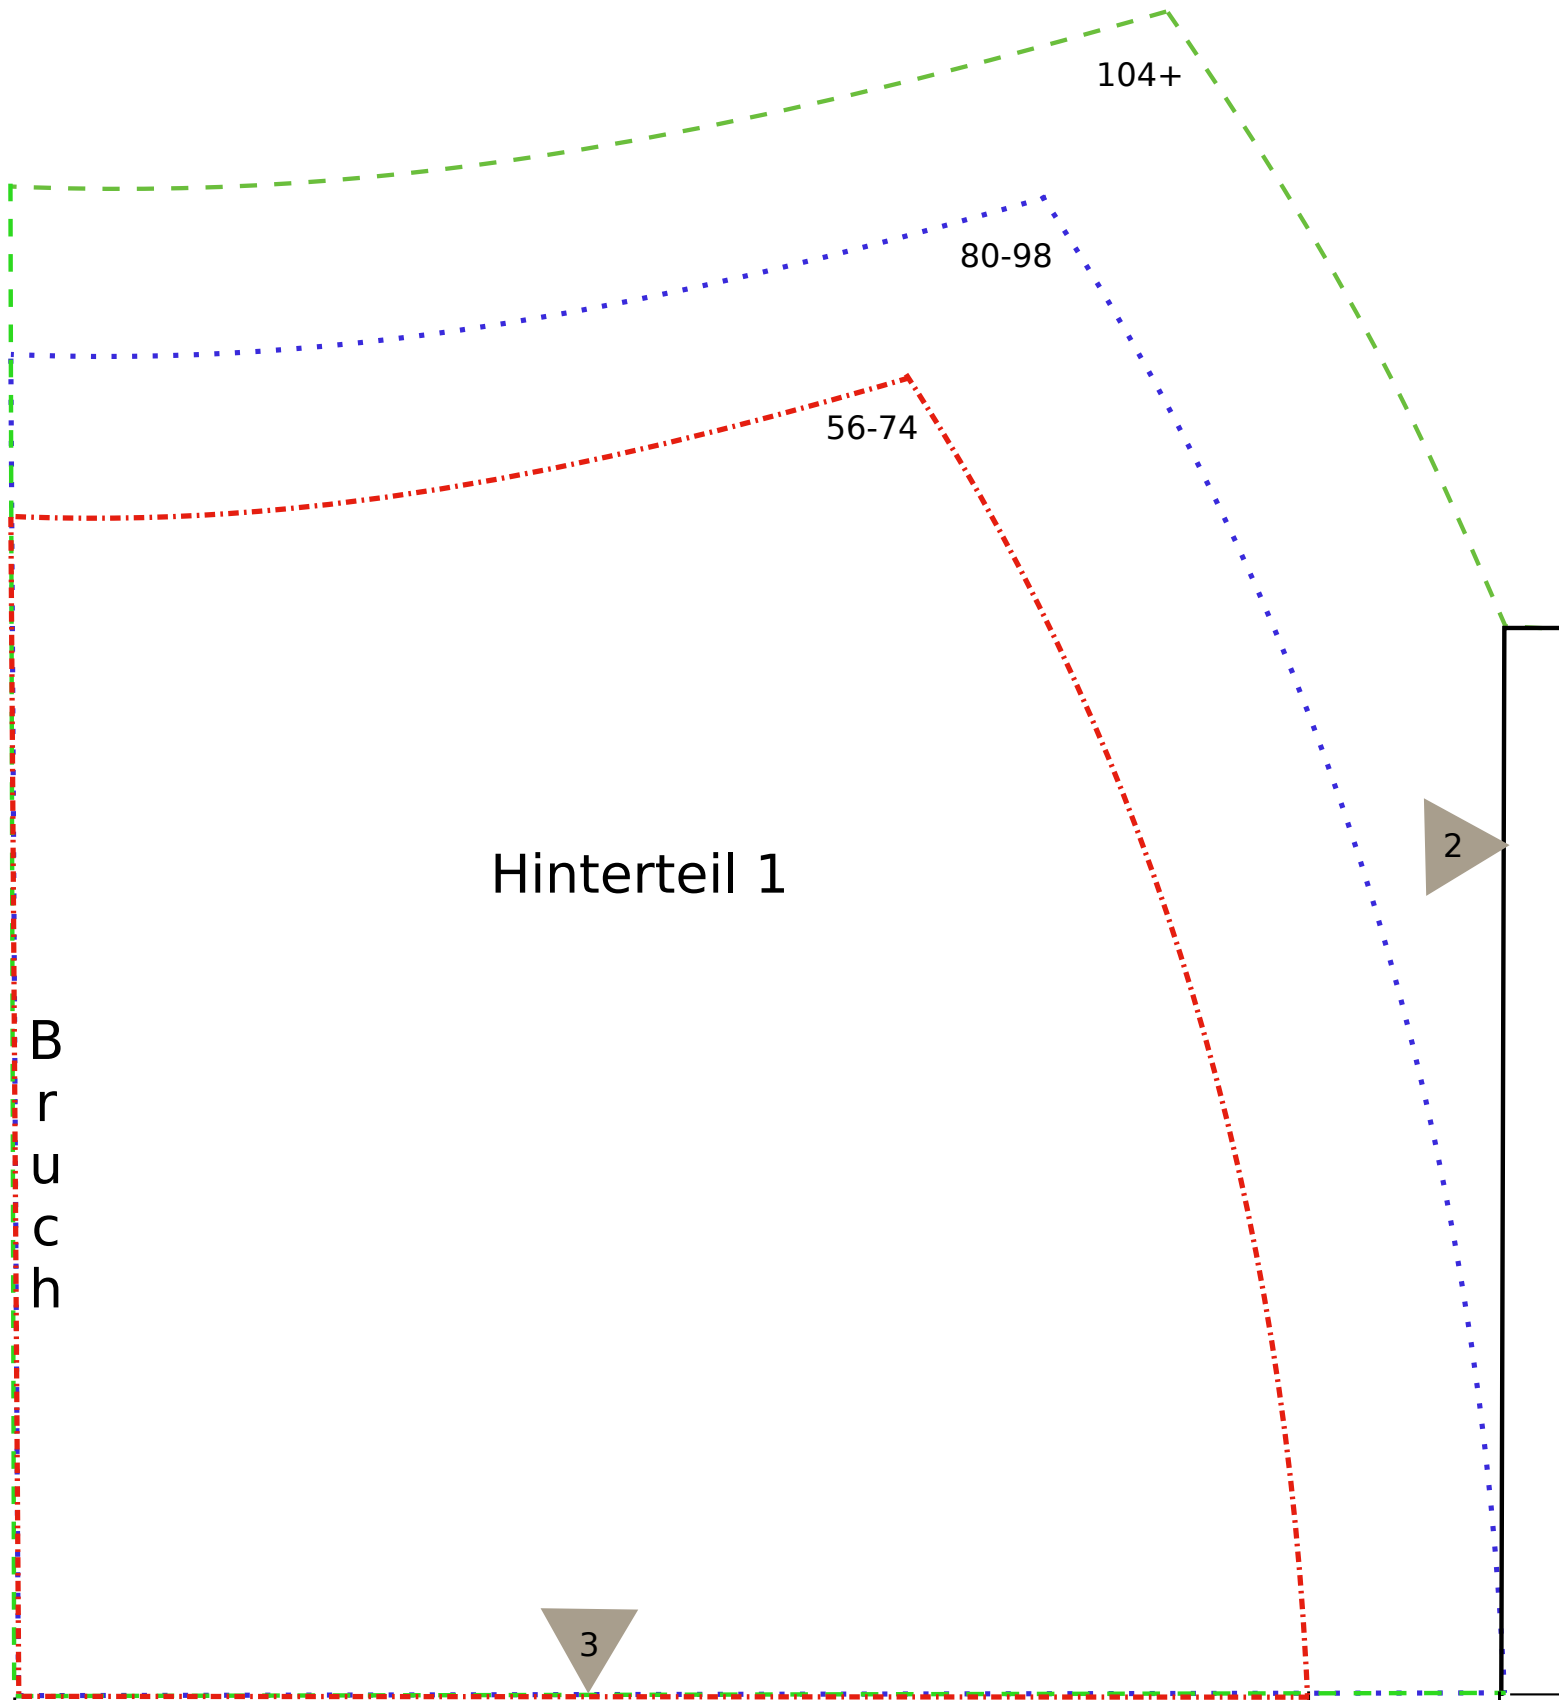

Kontroll-
kästchen
2x2 cm

1

Vorderteil 2

56-74

80-98

104+

Kontroll-
kästchen
2x2 cm

Kontroll-
kästchen
2x2 cm

Hinterteil 1

Bruch

2

3

Hinterteil 2

56-74

80-98

104

Kontroll-
kastchen
2x2 cm

Kontroll-
kästchen
2x2 cm

104+

80-98

56-74

Kontroll-
kästchen
2x2 cm

B R U C H

Kontroll-
kastchen
2x2 cm

Kontroll-
kästchen
2x2 cm

56-74

80-98

104+