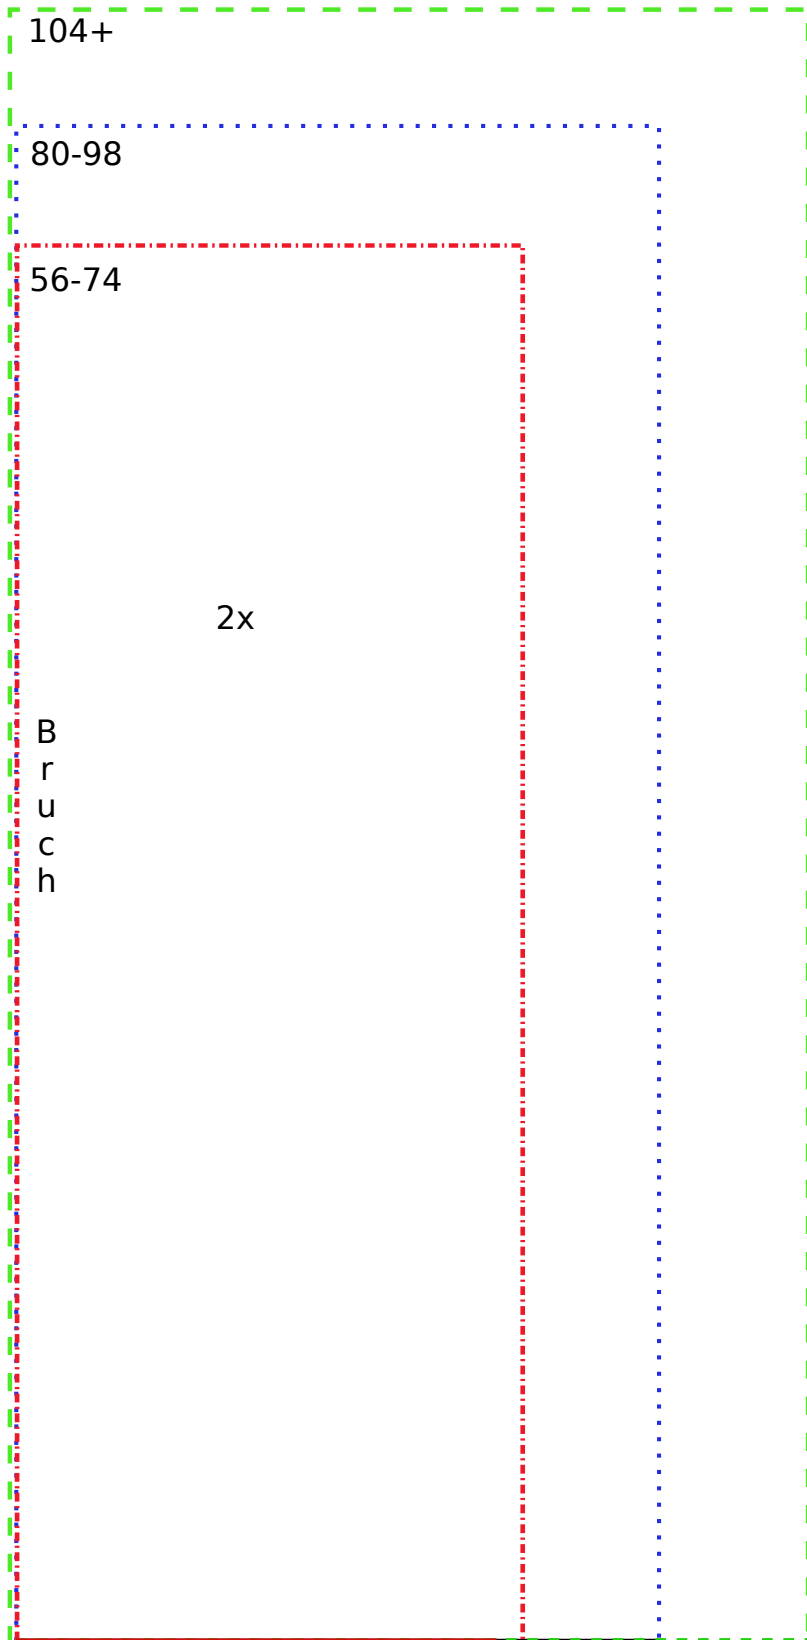

Kontroll-
kästchen
2x2 cm

1

Vorderteil 2

56-74

80-98

104+

Kontroll-
kästchen
2x2 cm

Kontroll-
kästchen
2x2 cm

Hinterteil 1

Bruch

2

3

Hinterteil 2

56-74

80-98

104

Kontroll-
kastchen
2x2 cm

Kontroll-
kästchen
2x2 cm

104+

80-98

56-74

Kontroll-
kästchen
2x2 cm

B R U C H

Kontroll-
kastchen
2x2 cm

Kontroll-
kästchen
2x2 cm

56-74

80-98

104+